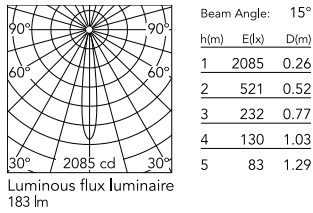

Physical

Colour	White
Orientation	Adjustable
Rotation (°)	360
Longitudinal tilting (°)	90
Net weight (kg)	0.06
IP internal	20

Download

[Mounting instructions](#) PDF

Photometric Files

[LDT / IES](#) ZIP

Technical Drawings

[2D](#) ZIP

[3D](#) ZIP

Schematic light drawing

Photometric

Lighting type	Direct
Light distribution	Symmetric
CCT (K)	3000
CRI>	90
McAdam steps (SDCM)	2
Beam angle C0-180 (°)	15
Beam angle C90-270 (°)	15
UGR _L	<10