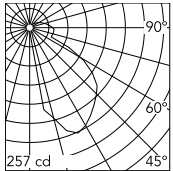

### Photometric Files

[LDT / IES](#)  ZIP

### Technical Drawings

[2D](#)  ZIP

[3D](#)  ZIP

## Schematic light drawing

Beam Angle: 53°

h(m)	E(lx)	D(m)
1	203	1.69
2	51	3.38
3	23	5.08
4	13	6.77
5	8	8.46

Luminous flux luminaire  
387 lm