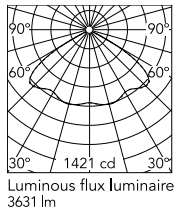

### Physical

Colour	Grey
Orientation	Adjustable
Longitudinal tilting (°)	90
Net weight (kg)	5.1
Package height (mm)	140
Package width (mm)	535
Package length (mm)	200
Package volume (m3)	0.01
IP internal	65

### Photometric Files

[LDT / IES](#)  ZIP

### Technical Drawings

[2D](#)  ZIP

[3D](#)  ZIP

## Schematic light drawing