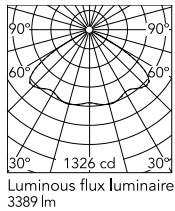

### Physical

Colour	Grey
Orientation	Fixed
Net weight (kg)	1.16
Package height (mm)	605
Package width (mm)	175
Package length (mm)	150
Package volume (m3)	0.02
IP internal	65

### Photometric Files

[LDT / IES](#)  ZIP

### Technical Drawings

[2D](#)  ZIP

[3D](#)  ZIP

## Schematic light drawing

h(m)	E(lx)	D(m)
1	885	3.54
2	221	7.09
3	98	10.63
4	55	14.18
5	35	17.72