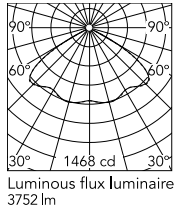

Physical

Colour	Anthracite
Orientation	Fixed
Net weight (kg)	13.08
Package height (mm)	605
Package width (mm)	175
Package length (mm)	150
Package volume (m3)	0.02
IP internal	65

Download

[Mounting instructions](#)  ZIP

Photometric Files

[LDT / IES](#)  ZIP

Technical Drawings

[2D](#)  ZIP

[3D](#)  ZIP

Schematic light drawing

Beam Angle: 121°

h(m)	E(lx)	D(m)
1	980	3.54
2	245	7.09
3	109	10.63
4	61	14.18
5	39	17.72