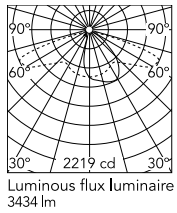

### Physical

Colour	Anthracite
Orientation	Fixed
Net weight (kg)	13.09
Package height (mm)	605
Package width (mm)	175
Package length (mm)	150
Package volume (m <sup>3</sup> )	0.02
IP internal	65

### Technical Drawings

[2D](#)  ZIP

[3D](#)  ZIP

## Schematic light drawing

Beam Angle: 61°

h(m)	E(lx)	D(m)
1	1193	1.38
2	298	2.76
3	133	4.14
4	75	5.52
5	48	6.90