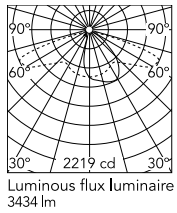

Physical

Colour	Grey
Orientation	Fixed
Net weight (kg)	13.08
Package height (mm)	605
Package width (mm)	175
Package length (mm)	150
Package volume (m3)	0.02
IP internal	65

Download

[Mounting instructions](#)  ZIP

Photometric Files

[LDT / IES](#)  ZIP

Technical Drawings

[2D](#)  ZIP

[3D](#)  ZIP

Schematic light drawing

Beam Angle: 61°

h(m)	E(lx)	D(m)
1	1193	1.38
2	298	2.76
3	133	4.14
4	75	5.52
5	48	6.90