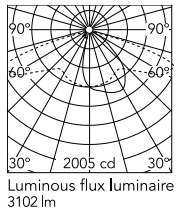

Physical

Colour	Grey
Orientation	Fixed
Net weight (kg)	13.08
Package height (mm)	605
Package width (mm)	175
Package length (mm)	150
Package volume (m3)	0.02
IP internal	65

Download

[Mounting instructions](#)  ZIP

Photometric Files

[LDT / IES](#)  ZIP

Technical Drawings

[2D](#)  ZIP

[3D](#)  ZIP

Schematic light drawing

Beam Angle: 61°

h(m)	E(lx)	D(m)
1	1078	1.38
2	269	2.76
3	120	4.14
4	67	5.52
5	43	6.90