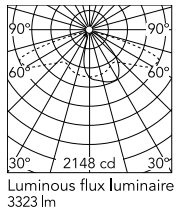

### Physical

Colour	Anthracite
Orientation	Fixed
Net weight (kg)	13.08
Package height (mm)	605
Package width (mm)	175
Package length (mm)	150
Package volume (m3)	0.02
IP internal	65

### Photometric Files

[LDT / IES](#)  ZIP

### Technical Drawings

[2D](#)  ZIP

[3D](#)  ZIP

## Schematic light drawing

Beam Angle: 61°

h(m)	E(lx)	D(m)
1	1155	1.38
2	289	2.76
3	128	4.14
4	72	5.52
5	46	6.90