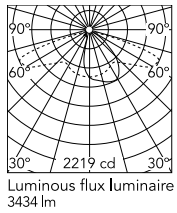

Physical

Colour	Anthracite
Orientation	Fixed
Net weight (kg)	13.08
Package height (mm)	605
Package width (mm)	175
Package length (mm)	150
Package volume (m3)	0.02
IP internal	65

Download

[Mounting instructions](#) ZIP

Photometric Files

[LDT / IES](#) ZIP

Technical Drawings

[2D](#) ZIP

[3D](#) ZIP

Schematic light drawing

Beam Angle: 61°

h(m)	E(lx)	D(m)
1	1193	1.38
2	298	2.76
3	133	4.14
4	75	5.52
5	48	6.90