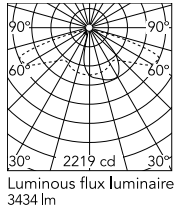

Physical

Colour	Grey
Orientation	Fixed
Net weight (kg)	13.08
Package height (mm)	605
Package width (mm)	175
Package length (mm)	150
Package volume (m3)	0.02
IP internal	65

Download

[Mounting instructions](#) ZIP

Photometric Files

[LDT / IES](#) ZIP

Technical Drawings

[2D](#) ZIP

[3D](#) ZIP

Schematic light drawing

Beam Angle: 61°

h(m)	E(lx)	D(m)
1	1193	1.38
2	298	2.76
3	133	4.14
4	75	5.52
5	48	6.90