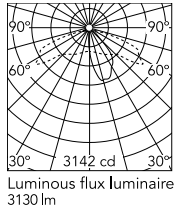

Physical

Colour	Anthracite
Orientation	Fixed
Net weight (kg)	13.09
Package height (mm)	605
Package width (mm)	175
Package length (mm)	150
Package volume (m3)	0.02
IP internal	65

Download

[Mounting instructions](#)  ZIP

Photometric Files

[LDT / IES](#)  ZIP

Technical Drawings

[2D](#)  ZIP

[3D](#)  ZIP

Schematic light drawing

Beam Angle: 41°

h(m)	E(lx)	D(m)
1	1406	0.91
2	352	1.82
3	156	2.73
4	88	3.63
5	56	4.54