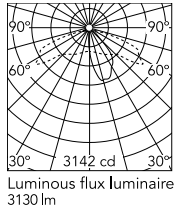

Physical

Colour	Anthracite
Orientation	Fixed
Net weight (kg)	13.08
Package height (mm)	605
Package width (mm)	175
Package length (mm)	150
Package volume (m3)	0.02
IP internal	65

Download

[Mounting instructions](#)  ZIP

Photometric Files

[LDT / IES](#)  ZIP

Technical Drawings

[2D](#)  ZIP

[3D](#)  ZIP

Schematic light drawing

Beam Angle: 41°

h(m)	E(lx)	D(m)
1	1406	0.91
2	352	1.82
3	156	2.73
4	88	3.63
5	56	4.54