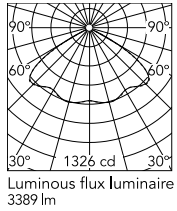

Physical

Colour	Grey
Orientation	Fixed
Net weight (kg)	13.08
Package height (mm)	605
Package width (mm)	175
Package length (mm)	150
Package volume (m ³)	0.02
IP internal	65

Download

[Mounting instructions](#)  ZIP

Photometric Files

[LDT / IES](#)  ZIP

Technical Drawings

[2D](#)  ZIP

[3D](#)  ZIP

Schematic light drawing

Beam Angle: 121°

h(m)	E(lx)	D(m)
1	885	3.54
2	221	7.09
3	98	10.63
4	55	14.18
5	35	17.72