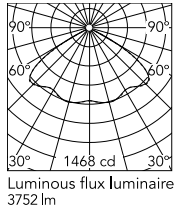

Physical

Colour	Grey
Orientation	Fixed
Net weight (kg)	13.08
Package height (mm)	605
Package width (mm)	175
Package length (mm)	150
Package volume (m ³)	0.02
IP internal	65

Download

[Mounting instructions](#)  ZIP

Photometric Files

[LDT / IES](#)  ZIP

Technical Drawings

[2D](#)  ZIP

[3D](#)  ZIP

Schematic light drawing

Beam Angle: 121°

h(m)	E(lx)	D(m)
1	980	3.54
2	245	7.09
3	109	10.63
4	61	14.18
5	39	17.72