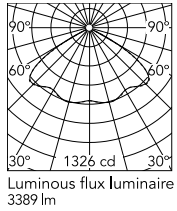

### Physical

Colour	Grey
Orientation	Fixed
Net weight (kg)	13.08
Package height (mm)	605
Package width (mm)	175
Package length (mm)	150
Package volume (m <sup>3</sup> )	0.02
IP internal	65

### Photometric Files

[LDT / IES](#)  ZIP

### Technical Drawings

[2D](#)  ZIP

[3D](#)  ZIP

## Schematic light drawing

Beam Angle: 121°

h(m)	E(lx)	D(m)
1	885	3.54
2	221	7.09
3	98	10.63
4	55	14.18
5	35	17.72