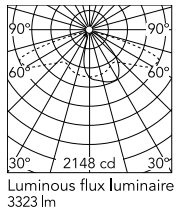

Physical

Colour	Anthracite
Orientation	Fixed
Net weight (kg)	13.08
Package height (mm)	605
Package width (mm)	175
Package length (mm)	150
Package volume (m ³)	0.02
IP internal	65

Download

[Mounting instructions](#) ZIP

Photometric Files

[LDT / IES](#) ZIP

Technical Drawings

[2D](#) ZIP

[3D](#) ZIP

Schematic light drawing

Beam Angle: 61°

h(m)	E(lx)	D(m)
1	1155	1.38
2	289	2.76
3	128	4.14
4	72	5.52
5	46	6.90