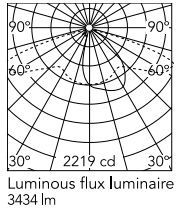

Physical

Colour	Anthracite
Orientation	Fixed
Net weight (kg)	13.08
Package height (mm)	605
Package width (mm)	175
Package length (mm)	150
Package volume (m ³)	0.02
IP internal	65

Download

[Mounting instructions](#)  ZIP

Photometric Files

[LDT / IES](#)  ZIP

Technical Drawings

[2D](#)  ZIP

[3D](#)  ZIP

Schematic light drawing

Beam Angle: 61°

h(m)	E(lx)	D(m)
1	1193	1.38
2	298	2.76
3	133	4.14
4	75	5.52
5	48	6.90