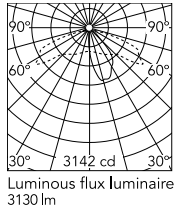

Physical

Colour	Anthracite
Orientation	Fixed
Net weight (kg)	13.09
Package height (mm)	605
Package width (mm)	175
Package length (mm)	150
Package volume (m ³)	0.02
IP internal	65

Download

[Mounting instructions](#)  ZIP

Photometric Files

[LDT / IES](#)  ZIP

Technical Drawings

[2D](#)  ZIP

[3D](#)  ZIP

Schematic light drawing

Beam Angle: 41°

h(m)	E(lx)	D(m)
1	1406	0.91
2	352	1.82
3	156	2.73
4	88	3.63
5	56	4.54