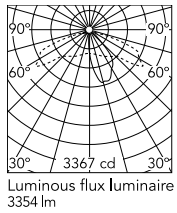

Physical

Colour	Anthracite
Orientation	Fixed
Net weight (kg)	13.08
Package height (mm)	605
Package width (mm)	175
Package length (mm)	150
Package volume (m ³)	0.02
IP internal	65

Download

[Mounting instructions](#)  ZIP

Photometric Files

[LDT / IES](#)  ZIP

Technical Drawings

[2D](#)  ZIP

[3D](#)  ZIP

Schematic light drawing

Beam Angle: 41°

h(m)	E(lx)	D(m)
1	1507	0.91
2	377	1.82
3	167	2.73
4	94	3.63
5	60	4.54