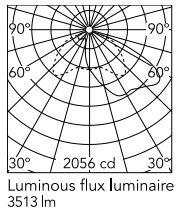

Physical

Colour	Grey
Orientation	Fixed
Net weight (kg)	13.08
Package height (mm)	605
Package width (mm)	175
Package length (mm)	150
Package volume (m ³)	0.02
IP internal	65

Download

[Mounting instructions](#)  ZIP

Photometric Files

[LDT / IES](#)  ZIP

Technical Drawings

[2D](#)  ZIP

[3D](#)  ZIP

Schematic light drawing

Beam Angle: 62°

h(m)	E(lx)	D(m)
1	1040	2.30
2	260	4.60
3	116	6.90
4	65	9.20
5	42	11.50