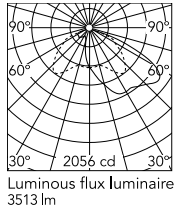

Physical

Colour	Anthracite
Orientation	Fixed
Net weight (kg)	13.08
Package height (mm)	605
Package width (mm)	175
Package length (mm)	150
Package volume (m3)	0.02
IP internal	65

Download

[Mounting instructions](#)  ZIP

Photometric Files

[LDT / IES](#)  ZIP

Technical Drawings

[2D](#)  ZIP

[3D](#)  ZIP

Schematic light drawing

Beam Angle: 62°

h(m)	E(lx)	D(m)
1	1040	2.30
2	260	4.60
3	116	6.90
4	65	9.20
5	42	11.50