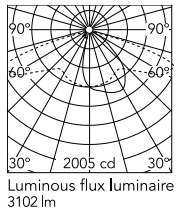

Physical

Colour	Anthracite
Orientation	Fixed
Net weight (kg)	13.09
Package height (mm)	605
Package width (mm)	175
Package length (mm)	150
Package volume (m ³)	0.02
IP internal	65

Download

[Mounting instructions](#)  ZIP

Photometric Files

[LDT / IES](#)  ZIP

Technical Drawings

[2D](#)  ZIP

[3D](#)  ZIP

Schematic light drawing

Beam Angle: 61°

h(m)	E(lx)	D(m)
1	1078	1.38
2	269	2.76
3	120	4.14
4	67	5.52
5	43	6.90