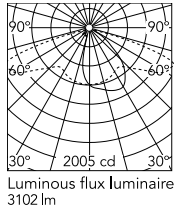

Physical

Colour	Grey
Orientation	Fixed
Net weight (kg)	13.08
Package height (mm)	605
Package width (mm)	175
Package length (mm)	150
Package volume (m ³)	0.02
IP internal	65

Download

[Mounting instructions](#)  ZIP

Photometric Files

[LDT / IES](#)  ZIP

Technical Drawings

[2D](#)  ZIP

[3D](#)  ZIP

Schematic light drawing

Beam Angle: 61°

h(m)	E(lx)	D(m)
1	1078	1.38
2	269	2.76
3	120	4.14
4	67	5.52
5	43	6.90