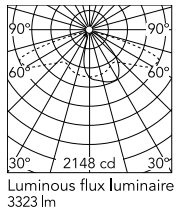

Physical

Colour	Anthracite
Orientation	Fixed
Net weight (kg)	13.09
Package height (mm)	605
Package width (mm)	175
Package length (mm)	150
Package volume (m3)	0.02
IP internal	65

Download

[Mounting instructions](#)  ZIP

Photometric Files

[LDT / IES](#)  ZIP

Technical Drawings

[2D](#)  ZIP

[3D](#)  ZIP

Schematic light drawing

Beam Angle: 61°

h(m)	E(lx)	D(m)
1	1155	1.38
2	289	2.76
3	128	4.14
4	72	5.52
5	46	6.90