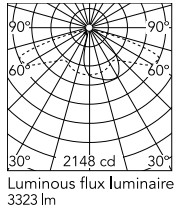

### Physical

Colour	Grey
Orientation	Fixed
Net weight (kg)	13.08
Package height (mm)	605
Package width (mm)	175
Package length (mm)	150
Package volume (m <sup>3</sup> )	0.02
IP internal	65

### Photometric Files

[LDT / IES](#)  ZIP

### Technical Drawings

[2D](#)  ZIP

[3D](#)  ZIP

## Schematic light drawing

Beam Angle: 61°

h(m)	E(lx)	D(m)
1	1155	1.38
2	289	2.76
3	128	4.14
4	72	5.52
5	46	6.90