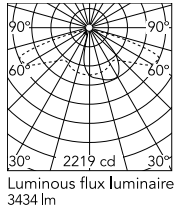

Physical

Colour	Anthracite
Orientation	Fixed
Net weight (kg)	13.09
Package height (mm)	605
Package width (mm)	175
Package length (mm)	150
Package volume (m ³)	0.02
IP internal	65

Download

[Mounting instructions](#)  ZIP

Photometric Files

[LDT / IES](#)  ZIP

Technical Drawings

[2D](#)  ZIP

[3D](#)  ZIP

Schematic light drawing

Beam Angle: 61°

h(m)	E(lx)	D(m)
1	1193	1.38
2	298	2.76
3	133	4.14
4	75	5.52
5	48	6.90