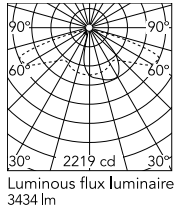

Physical

Colour	Grey
Orientation	Fixed
Net weight (kg)	13.08
Package height (mm)	605
Package width (mm)	175
Package length (mm)	150
Package volume (m ³)	0.02
IP internal	65

Download

[Mounting instructions](#)  ZIP

Photometric Files

[LDT / IES](#)  ZIP

Technical Drawings

[2D](#)  ZIP

[3D](#)  ZIP

Schematic light drawing

Beam Angle: 61°

h(m)	E(lx)	D(m)
1	1193	1.38
2	298	2.76
3	133	4.14
4	75	5.52
5	48	6.90