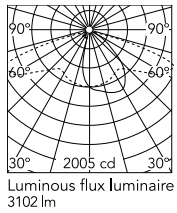

### Physical

Colour	Anthracite
Orientation	Fixed
Net weight (kg)	13.08
Package height (mm)	605
Package width (mm)	175
Package length (mm)	150
Package volume (m <sup>3</sup> )	0.02
IP internal	65

### Technical Drawings

[2D](#)  ZIP

[3D](#)  ZIP

## Schematic light drawing

Beam Angle: 61°

h(m)	E(lx)	D(m)
1	1078	1.38
2	269	2.76
3	120	4.14
4	67	5.52
5	43	6.90