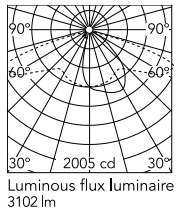

Physical

Colour	Grey
Orientation	Fixed
Net weight (kg)	13.08
Package height (mm)	605
Package width (mm)	175
Package length (mm)	150
Package volume (m ³)	0.02
IP internal	65

Download

[Mounting instructions](#)  ZIP

Photometric Files

[LDT / IES](#)  ZIP

Technical Drawings

[2D](#)  ZIP

[3D](#)  ZIP

Schematic light drawing

Beam Angle: 61°

h(m)	E(lx)	D(m)
1	1078	1.38
2	269	2.76
3	120	4.14
4	67	5.52
5	43	6.90