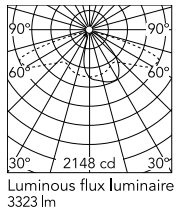

### Physical

Colour	Anthracite
Orientation	Fixed
Net weight (kg)	13.08
Package height (mm)	605
Package width (mm)	175
Package length (mm)	150
Package volume (m <sup>3</sup> )	0.02
IP internal	65

### Photometric Files

[LDT / IES](#)  ZIP

### Technical Drawings

[2D](#)  ZIP

[3D](#)  ZIP

## Schematic light drawing

Beam Angle: 61°

h(m)	E(lx)	D(m)
1	1155	1.38
2	289	2.76
3	128	4.14
4	72	5.52
5	46	6.90