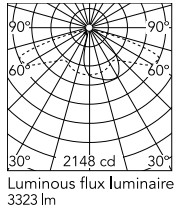

Physical

Colour	Grey
Orientation	Fixed
Net weight (kg)	13.08
Package height (mm)	605
Package width (mm)	175
Package length (mm)	150
Package volume (m ³)	0.02
IP internal	65

Download

[Mounting instructions](#)  ZIP

Photometric Files

[LDT / IES](#)  ZIP

Technical Drawings

[2D](#)  ZIP

[3D](#)  ZIP

Schematic light drawing

Beam Angle: 61°

h(m)	E(lx)	D(m)
1	1155	1.38
2	289	2.76
3	128	4.14
4	72	5.52
5	46	6.90