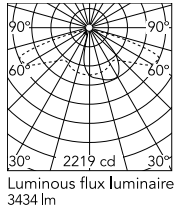

Physical

Colour	Anthracite
Orientation	Fixed
Net weight (kg)	13.08
Package height (mm)	605
Package width (mm)	175
Package length (mm)	150
Package volume (m3)	0.02
IP internal	65

Download

[Mounting instructions](#)  ZIP

Photometric Files

[LDT / IES](#)  ZIP

Technical Drawings

[2D](#)  ZIP

[3D](#)  ZIP

Schematic light drawing

Beam Angle: 61°

h(m)	E(lx)	D(m)
1	1193	1.38
2	298	2.76
3	133	4.14
4	75	5.52
5	48	6.90