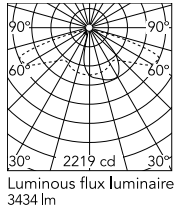

### Physical

Colour	Grey
Orientation	Fixed
Net weight (kg)	13.08
Package height (mm)	605
Package width (mm)	175
Package length (mm)	150
Package volume (m3)	0.02
IP internal	65

### Technical Drawings

[2D](#)  ZIP

[3D](#)  ZIP

## Schematic light drawing

Beam Angle: 61°

h(m)	E(lx)	D(m)
1	1193	1.38
2	298	2.76
3	133	4.14
4	75	5.52
5	48	6.90