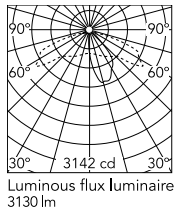

Physical

Colour	Anthracite
Orientation	Fixed
Net weight (kg)	13.08
Package height (mm)	605
Package width (mm)	175
Package length (mm)	150
Package volume (m3)	0.02
IP internal	65

Download

[Mounting instructions](#)  ZIP

Photometric Files

[LDT / IES](#)  ZIP

Technical Drawings

[2D](#)  ZIP

[3D](#)  ZIP

Schematic light drawing

Beam Angle: 41°

h(m)	E(lx)	D(m)
1	1406	0.91
2	352	1.82
3	156	2.73
4	88	3.63
5	56	4.54