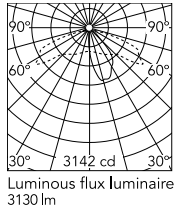

### Physical

Colour	Grey
Orientation	Fixed
Net weight (kg)	13.08
Package height (mm)	605
Package width (mm)	175
Package length (mm)	150
Package volume (m3)	0.02
IP internal	65

### Photometric Files

[LDT / IES](#)  ZIP

### Technical Drawings

[2D](#)  ZIP

[3D](#)  ZIP

## Schematic light drawing

h(m)	E(lx)	D(m)
1	1406	0.91
2	352	1.82
3	156	2.73
4	88	3.63
5	56	4.54