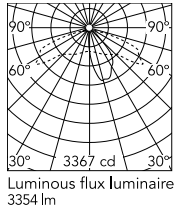

Physical

Colour	Anthracite
Orientation	Fixed
Net weight (kg)	13.08
Package height (mm)	605
Package width (mm)	175
Package length (mm)	150
Package volume (m3)	0.02
IP internal	65

Download

[Mounting instructions](#)  ZIP

Photometric Files

[LDT / IES](#)  ZIP

Technical Drawings

[2D](#)  ZIP

[3D](#)  ZIP

Schematic light drawing

Beam Angle: 41°

h(m)	E(lx)	D(m)
1	1507	0.91
2	377	1.82
3	167	2.73
4	94	3.63
5	60	4.54