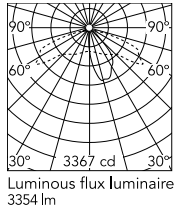

### Physical

Colour	Grey
Orientation	Fixed
Net weight (kg)	13.08
Package height (mm)	605
Package width (mm)	175
Package length (mm)	150
Package volume (m <sup>3</sup> )	0.02
IP internal	65

### Photometric Files

[LDT / IES](#)  ZIP

### Technical Drawings

[2D](#)  ZIP

[3D](#)  ZIP

## Schematic light drawing

Beam Angle: 41°

h(m)	E(lx)	D(m)
1	1507	0.91
2	377	1.82
3	167	2.73
4	94	3.63
5	60	4.54