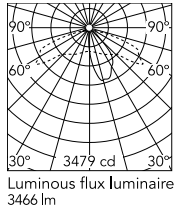

### Physical

Colour	Anthracite
Orientation	Fixed
Net weight (kg)	13.08
Package height (mm)	605
Package width (mm)	175
Package length (mm)	150
Package volume (m <sup>3</sup> )	0.02
IP internal	65

### Photometric Files

[LDT / IES](#)  ZIP

### Technical Drawings

[2D](#)  ZIP

[3D](#)  ZIP

## Schematic light drawing

Beam Angle: 41°

h(m)	E(lx)	D(m)
1	1557	0.91
2	389	1.82
3	173	2.73
4	97	3.63
5	62	4.54