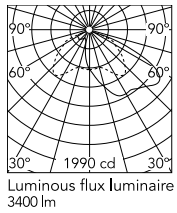

Physical

Colour	Anthracite
Orientation	Fixed
Net weight (kg)	13.08
Package height (mm)	605
Package width (mm)	175
Package length (mm)	150
Package volume (m3)	0.02
IP internal	65

Download

[Mounting instructions](#)  ZIP

Photometric Files

[LDT / IES](#)  ZIP

Technical Drawings

[2D](#)  ZIP

[3D](#)  ZIP

Schematic light drawing

Beam Angle: 62°

h(m)	E(lx)	D(m)
1	1007	2.30
2	252	4.60
3	112	6.90
4	63	9.20
5	40	11.50