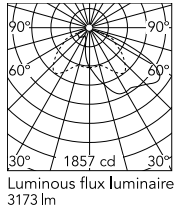

Physical

Colour	Grey
Orientation	Fixed
Net weight (kg)	13.08
Package height (mm)	605
Package width (mm)	175
Package length (mm)	150
Package volume (m ³)	0.02
IP internal	65

Download

[Mounting instructions](#)  ZIP

Photometric Files

[LDT / IES](#)  ZIP

Technical Drawings

[2D](#)  ZIP

[3D](#)  ZIP

Schematic light drawing

Beam Angle: 62°

h(m)	E(lx)	D(m)
1	940	2.30
2	235	4.60
3	104	6.90
4	59	9.20
5	38	11.50