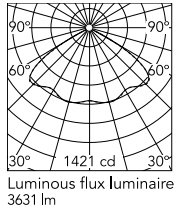

Physical

Colour	Grey
Orientation	Fixed
Net weight (kg)	13.08
Package height (mm)	605
Package width (mm)	175
Package length (mm)	150
Package volume (m ³)	0.02
IP internal	65

Download

[Mounting instructions](#)  ZIP

Photometric Files

[LDT / IES](#)  ZIP

Technical Drawings

[2D](#)  ZIP

[3D](#)  ZIP

Schematic light drawing

Beam Angle: 121°

h(m)	E(lx)	D(m)
1	948	3.54
2	237	7.09
3	105	10.63
4	59	14.18
5	38	17.72