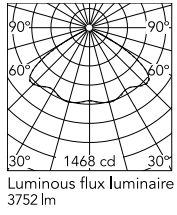

### Physical

Colour	Grey
Orientation	Fixed
Net weight (kg)	13.08
Package height (mm)	605
Package width (mm)	175
Package length (mm)	150
Package volume (m <sup>3</sup> )	0.02
IP internal	65

### Photometric Files

[LDT / IES](#)  ZIP

### Technical Drawings

[2D](#)  ZIP

[3D](#)  ZIP

## Schematic light drawing

Beam Angle: 121°

h(m)	E(lx)	D(m)
1	980	3.54
2	245	7.09
3	109	10.63
4	61	14.18
5	39	17.72