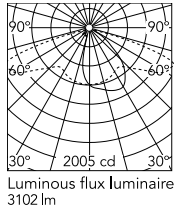

### Physical

Colour	Anthracite
Orientation	Fixed
Net weight (kg)	13.09
Package height (mm)	605
Package width (mm)	175
Package length (mm)	150
Package volume (m3)	0.02
IP internal	65

### Technical Drawings

[2D](#)  ZIP

[3D](#)  ZIP

## Schematic light drawing

Beam Angle: 61°

h(m)	E(lx)	D(m)
1	1078	1.38
2	269	2.76
3	120	4.14
4	67	5.52
5	43	6.90