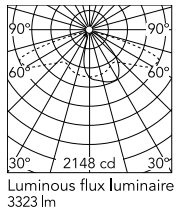

### Physical

Colour	Anthracite
Orientation	Fixed
Net weight (kg)	13.09
Package height (mm)	605
Package width (mm)	175
Package length (mm)	150
Package volume (m <sup>3</sup> )	0.02
IP internal	65

### Photometric Files

[LDT / IES](#)  ZIP

### Technical Drawings

[2D](#)  ZIP

[3D](#)  ZIP

## Schematic light drawing

Beam Angle: 61°

h(m)	E(lx)	D(m)
1	1155	1.38
2	289	2.76
3	128	4.14
4	72	5.52
5	46	6.90