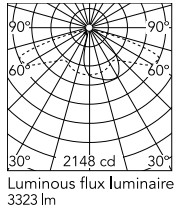

### Physical

Colour	Grey
Orientation	Fixed
Net weight (kg)	13.08
Package height (mm)	605
Package width (mm)	175
Package length (mm)	150
Package volume (m3)	0.02
IP internal	65

### Photometric Files

[LDT / IES](#)  ZIP

### Technical Drawings

[2D](#)  ZIP

[3D](#)  ZIP

## Schematic light drawing

Beam Angle: 61°

h(m)	E(lx)	D(m)
1	1155	1.38
2	289	2.76
3	128	4.14
4	72	5.52
5	46	6.90