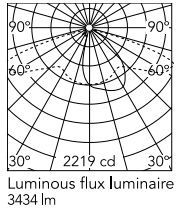

Physical

Colour	Anthracite
Orientation	Fixed
Net weight (kg)	13.08
Package height (mm)	605
Package width (mm)	175
Package length (mm)	150
Package volume (m3)	0.02
IP internal	65

Download

[Mounting instructions](#)  ZIP

Photometric Files

[LDT / IES](#)  ZIP

Technical Drawings

[2D](#)  ZIP

[3D](#)  ZIP

Schematic light drawing

Beam Angle: 61°

h(m)	E(lx)	D(m)
1	1193	1.38
2	298	2.76
3	133	4.14
4	75	5.52
5	48	6.90