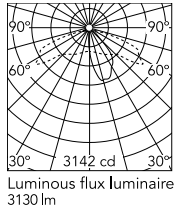

### Physical

Colour	Grey
Orientation	Fixed
Net weight (kg)	13.08
Package height (mm)	605
Package width (mm)	175
Package length (mm)	150
Package volume (m3)	0.02
IP internal	65

### Photometric Files

[LDT / IES](#)  ZIP

### Technical Drawings

[2D](#)  ZIP

[3D](#)  ZIP

## Schematic light drawing

Beam Angle: 41°

h(m)	E(lx)	D(m)
1	1406	0.91
2	352	1.82
3	156	2.73
4	88	3.63
5	56	4.54