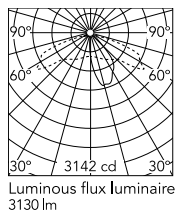

### Physical

Colour	Anthracite
Orientation	Fixed
Net weight (kg)	13.08
Package height (mm)	605
Package width (mm)	175
Package length (mm)	150
Package volume (m3)	0.02
IP internal	65

### Technical Drawings

[2D](#)  ZIP

[3D](#)  ZIP

## Schematic light drawing

Beam Angle: 41°

h(m)	E(lx)	D(m)
1	1406	0.91
2	352	1.82
3	156	2.73
4	88	3.63
5	56	4.54