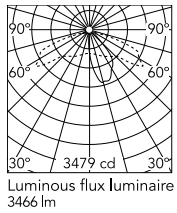

### Physical

Colour	Grey
Orientation	Fixed
Net weight (kg)	13.08
Package height (mm)	605
Package width (mm)	175
Package length (mm)	150
Package volume (m3)	0.02
IP internal	65

### Photometric Files

[LDT / IES](#)  ZIP

### Technical Drawings

[2D](#)  ZIP

[3D](#)  ZIP

## Schematic light drawing

Beam Angle:	41°	
h(m)	E(lx)	D(m)
1	1557	0.91
2	389	1.82
3	173	2.73
4	97	3.63
5	62	4.54